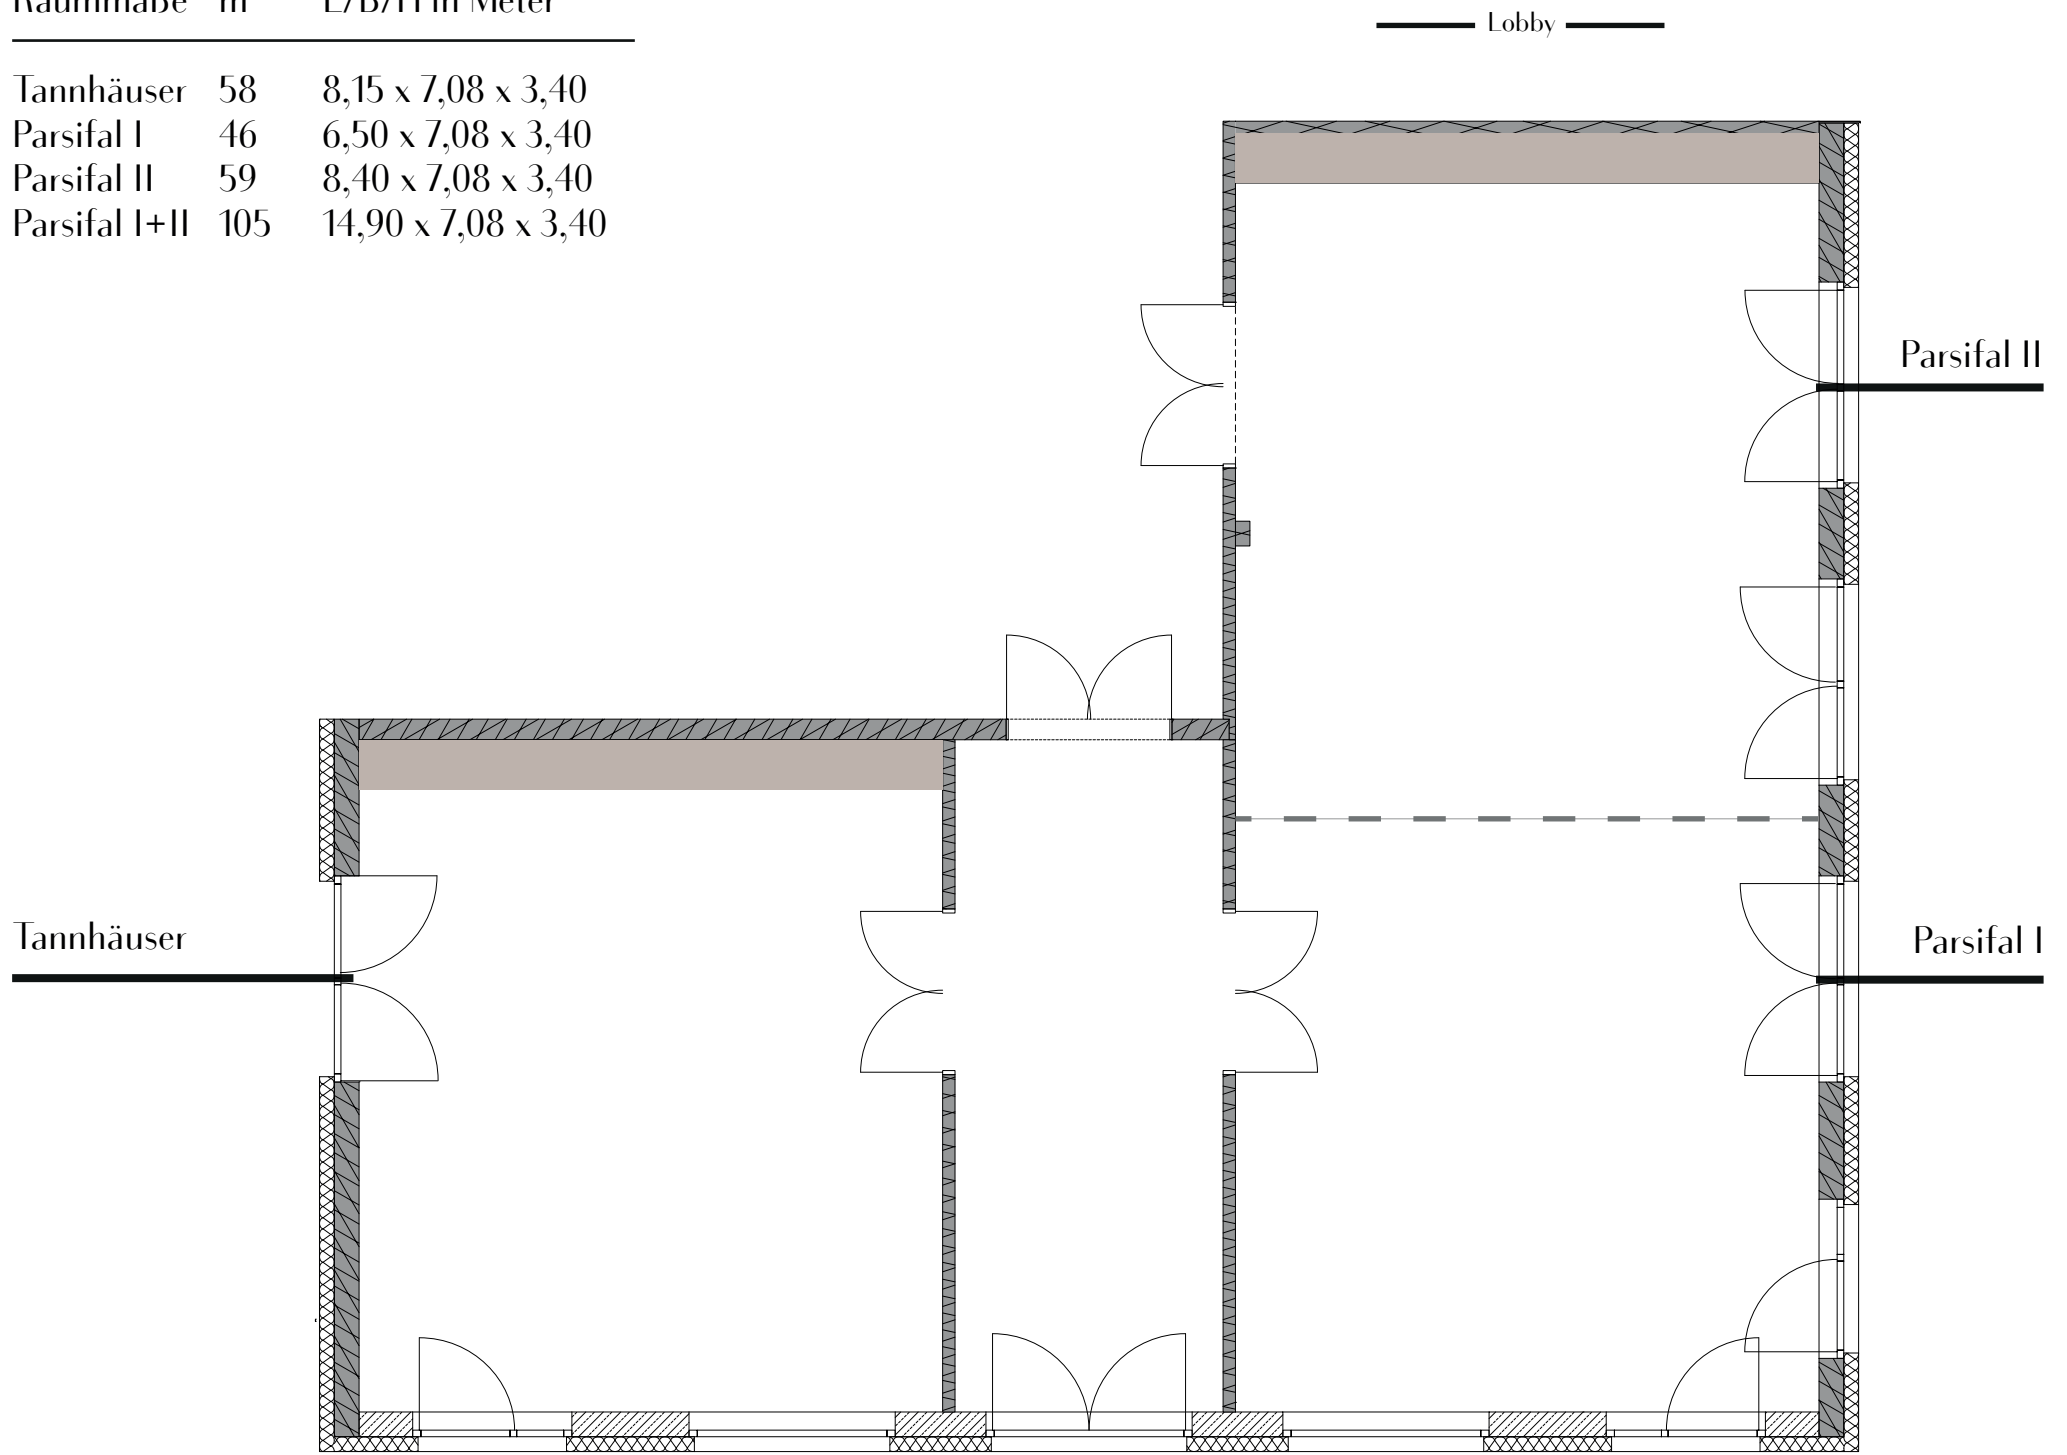

Seehaus,
4 elements spa

SCHLOSS
HOHENSCHWANGAU
CASTLE
CA. 850 METER

ALPSEE
LAKE ALPSEE

Raummaße	m ²	L/B/H in Meter
Rheingold	69	13,00 x 2,90-5,30 x 3,20
Walküre	42	9,00 x 4,80 x 3,20
Lohengrin	106	20,00 x 3,20-4,50 x 3,20

Raummaße	m ²	L/B/H in Meter
Tannhäuser	58	8,15 x 7,08 x 3,40
Parsifal I	46	6,50 x 7,08 x 3,40
Parsifal II	59	8,40 x 7,08 x 3,40
Parsifal I+II	105	14,90 x 7,08 x 3,40

Raummaße m² L/B/H in Meter

Siegfried	133	10,31 x 12,86 x 2,70
Richard Wagner	344	19,92 x 17,26 x 3,60-6,60