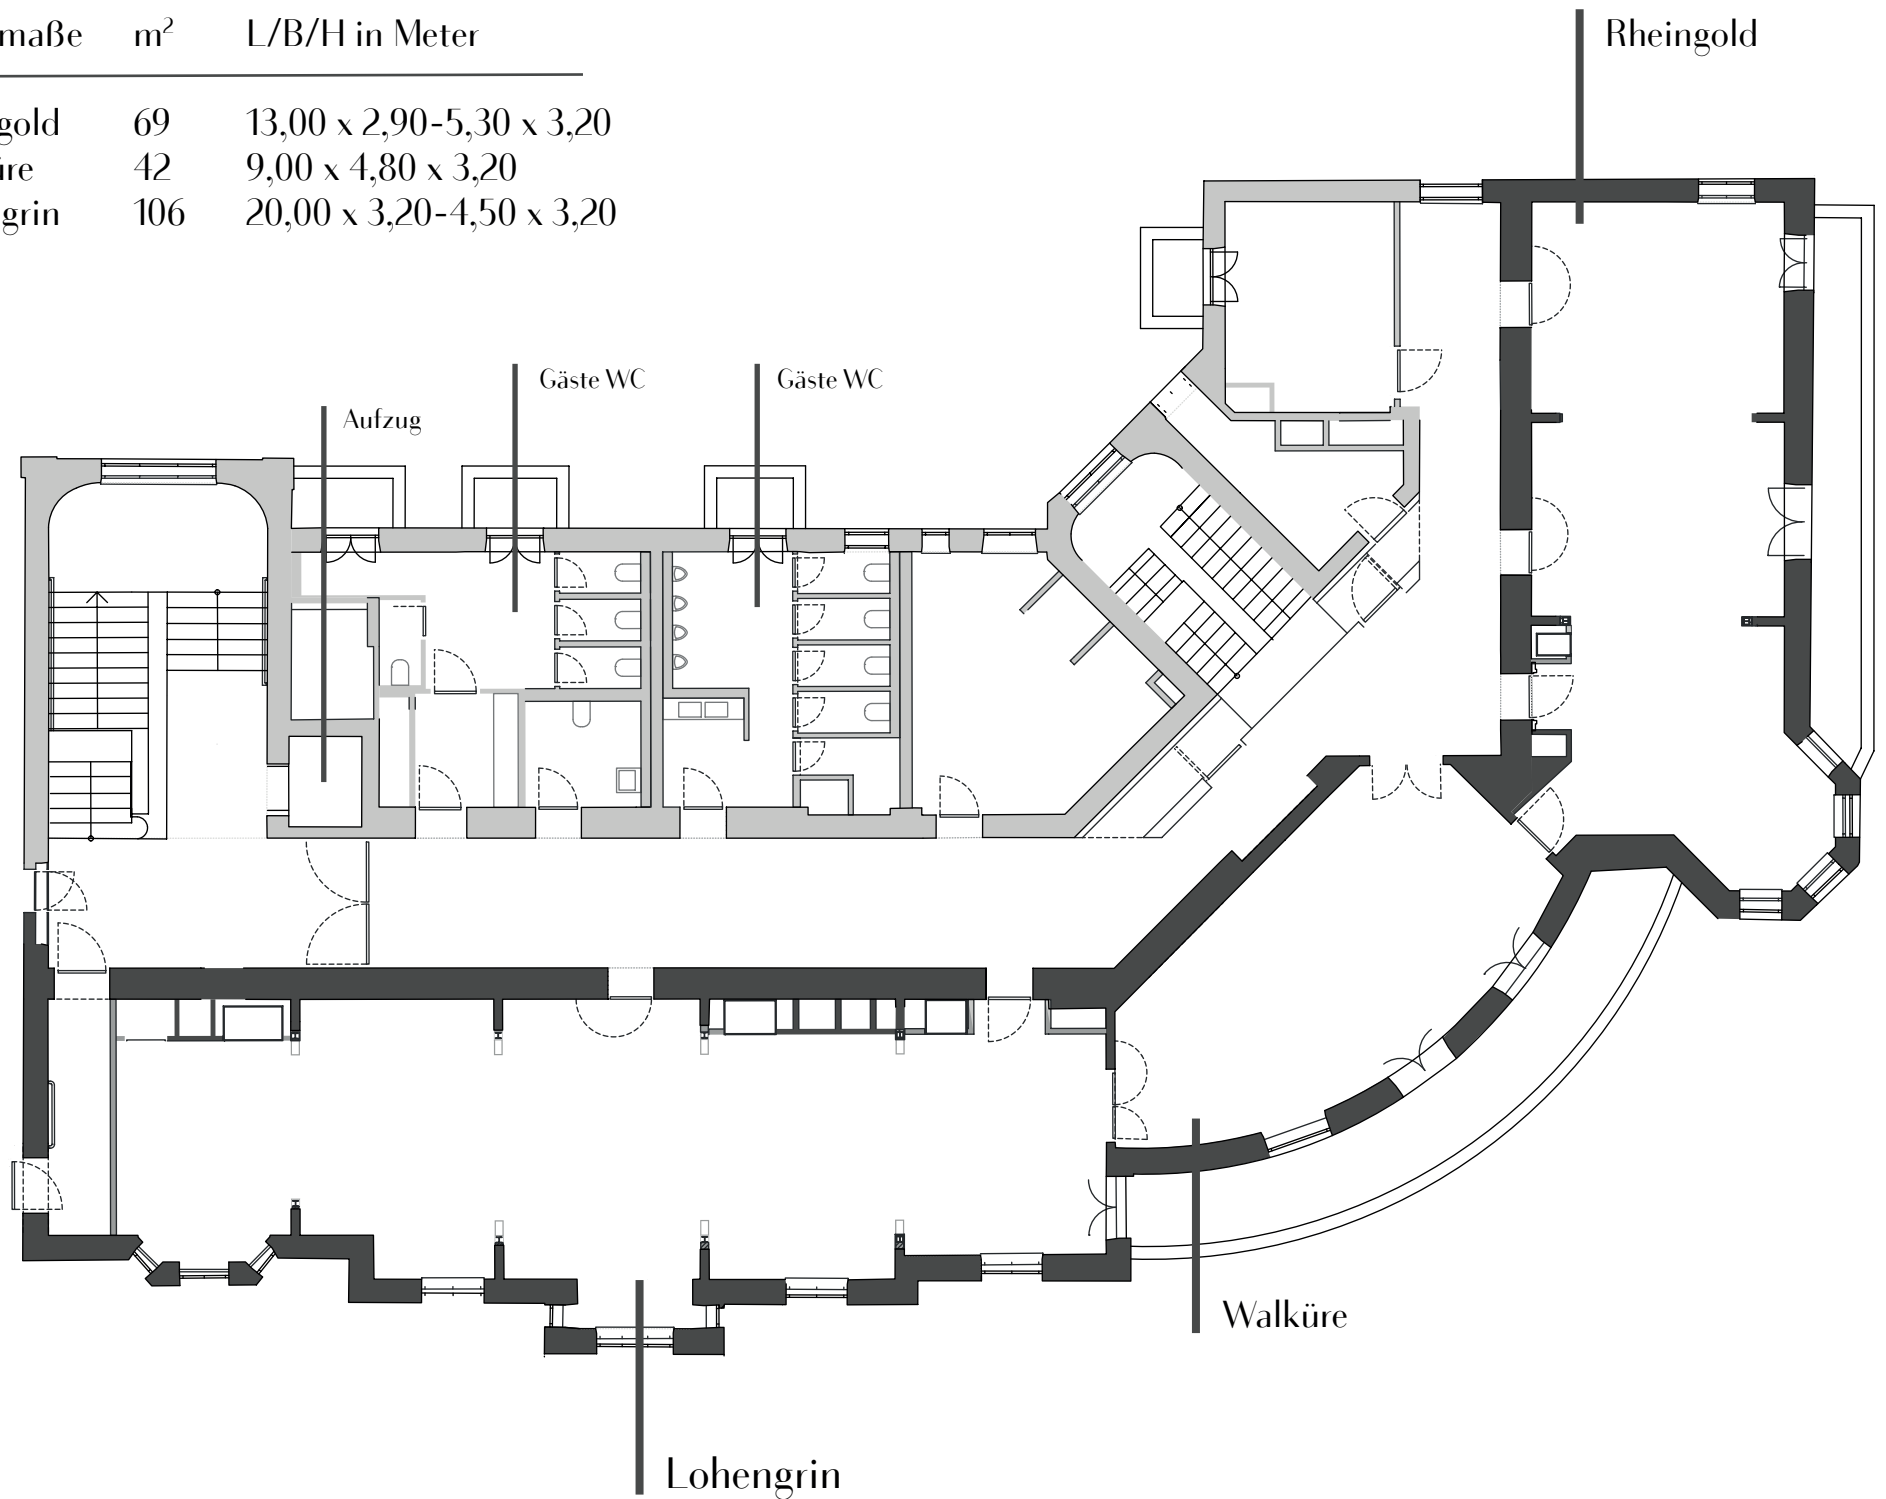

SCHLOSS
NEUSCHWANSTEIN
CASTLE
CA. 1,5 KM

LISL
Restaurant & Terrasse,
1. & 2. OG
Restaurant & Terrace,
1st & 2nd Floor

Lobby,
Ludwig Bar

Konferenz Bereich, EG & 1. OG
Conference area, GF & 1st Floor

Galeria

Seehaus,
4 elements spa

SCHLOSS
HOHENSCHWANGAU
CASTLE
CA. 850 METER

ALPSEE
LAKE ALPSEE

Raummaße	m ²	L/B/H in Meter
Rheingold	69	13,00 x 2,90-5,30 x 3,20
Walküre	42	9,00 x 4,80 x 3,20
Lohengrin	106	20,00 x 3,20-4,50 x 3,20

Raummaße	m ²	L/B/H in Meter
Tannhäuser	58	8,15 x 7,08 x 3,40
Parsifal I	46	6,50 x 7,08 x 3,40
Parsifal II	59	8,40 x 7,08 x 3,40
Parsifal I+II	105	14,90 x 7,08 x 3,40

Raummaße m² L/B/H in Meter

Siegfried	133	10,31 x 12,86 x 2,70
Richard Wagner	344	19,92 x 17,26 x 3,60-6,60