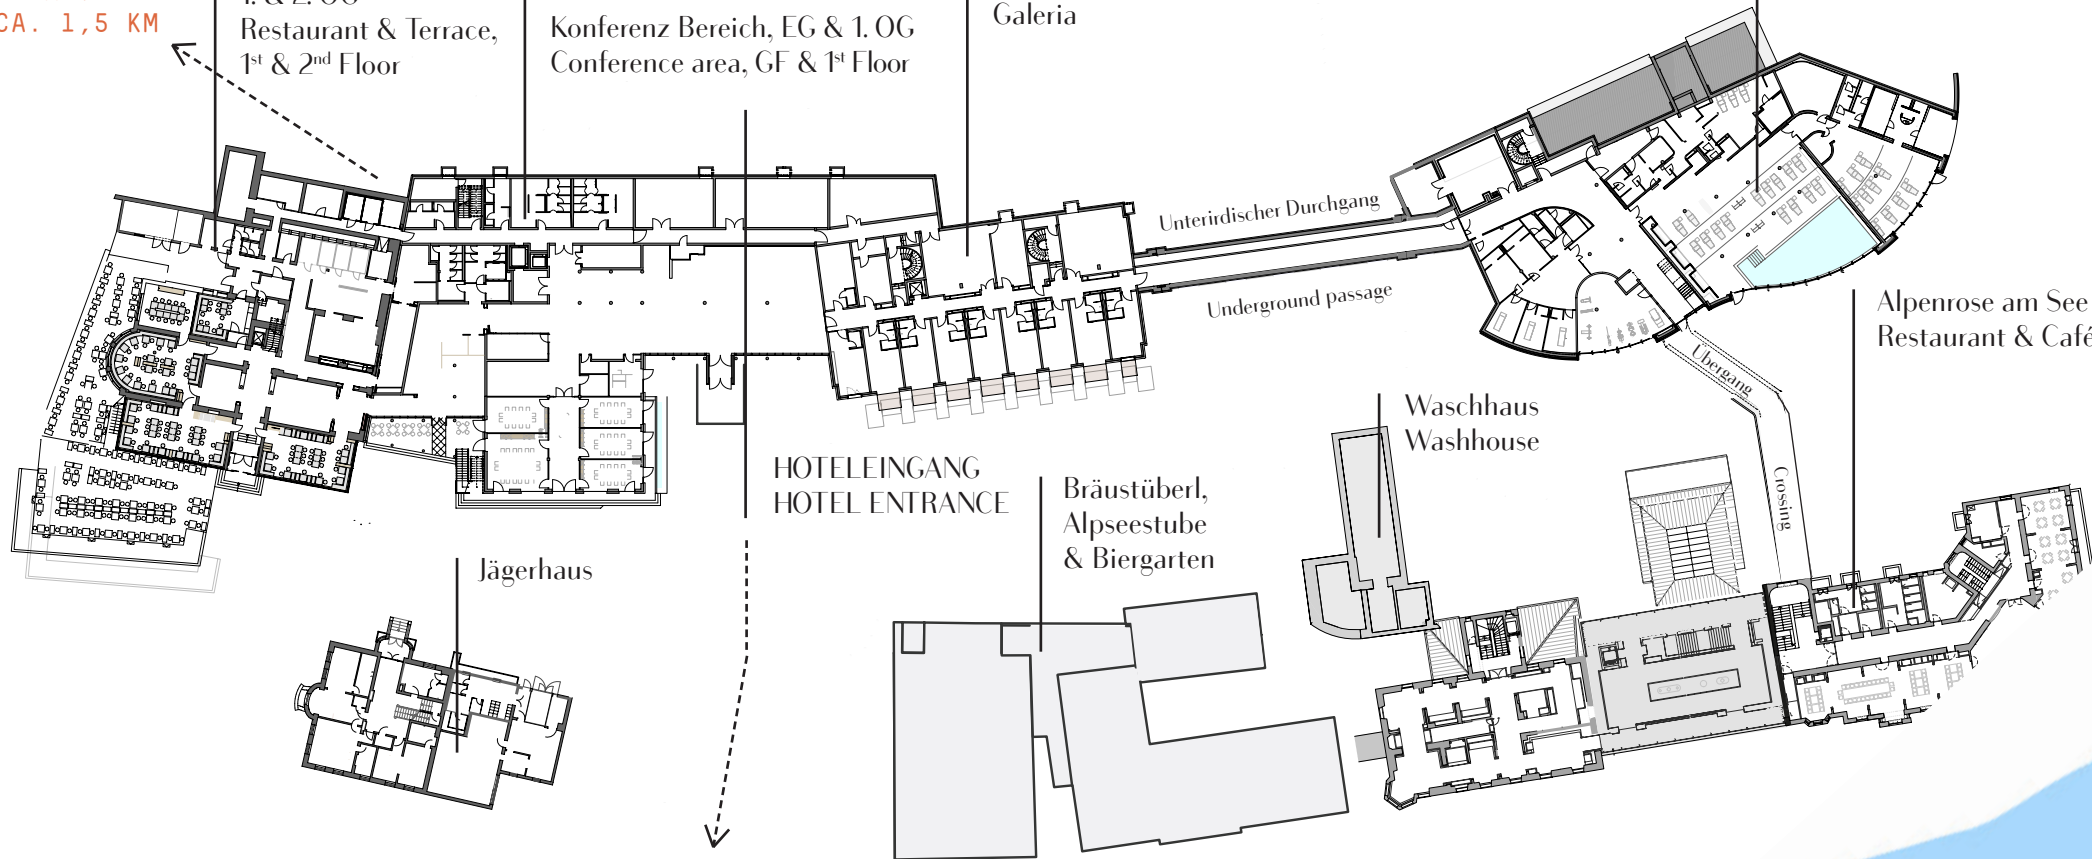

SCHLOSS
NEUSCHWANSTEIN
CASTLE
CA. 1,5 KM

LISL
Restaurant & Terrasse,
1. & 2. OG
Restaurant & Terrace,
1st & 2nd Floor

Lobby,
Ludwig Bar

Konferenz Bereich, EG & 1. OG
Conference area, GF & 1st Floor

Galeria

Seehaus,
4 elements spa

SCHLOSS
HOHENSCHWANGAU
CASTLE
CA. 850 METER

ALPSEE
LAKE ALPSEE

Raummaße	m ²	L/B/H in Meter
Rheingold	69	13,00 x 2,90-5,30 x 3,20
Walküre	42	9,00 x 4,80 x 3,20
Lohengrin	106	20,00 x 3,20-4,50 x 3,20

Raummaße	m ²	L/B/H in Meter
Tannhäuser	58	8,15 x 7,08 x 3,40
Parsifal I	46	6,50 x 7,08 x 3,40
Parsifal II	59	8,40 x 7,08 x 3,40
Parsifal I+II	105	14,90 x 7,08 x 3,40

Raummaße m² L/B/H in Meter

Siegfried	133	10,31 x 12,86 x 2,70
Richard Wagner	344	19,92 x 17,26 x 3,60-6,60