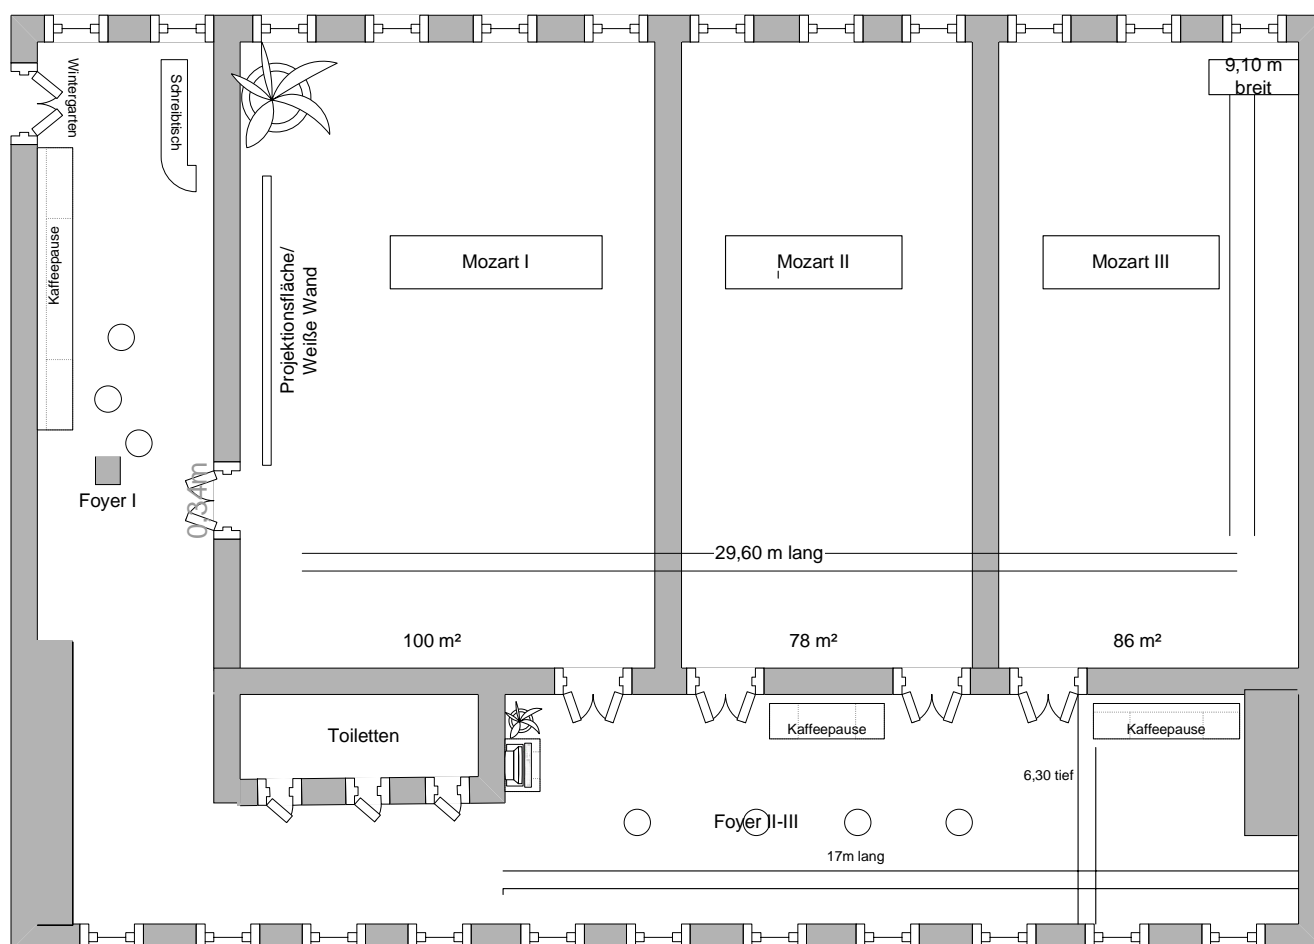

## MOZART 1

106qm

mit Tanzfläche

6 runde Tische

bis zu 48 Personen

## MOZART 1 - 2

186qm

mit Tanzfläche

11 runde Tische

bis zu 88 Personen

## MOZART 1 - 3

266qm

mit Tanzfläche

20 runde Tische

bis zu 160 Personen

# IHRE RAUMGESTALTUNG